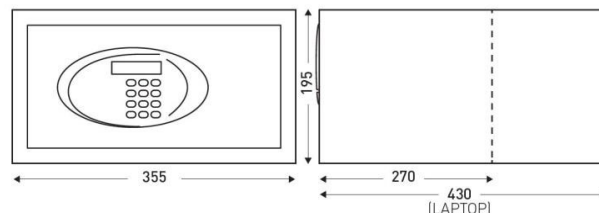

ÉLECTRICITÉ

Piles fournies	Oui
Type de piles	4 x LR6 - AA

DIMENSIONS

Hauteur (mm)	195
Largeur (mm)	355
Profondeur produit (mm)	270
Poids (kg)	9.1000

DIMENSIONS INTÉRIEURES

Hauteur (mm)	185
Largeur (mm)	350
Profondeur (mm)	200

DIMENSIONS COLIS

Hauteur (mm)	210
Largeur (mm)	290
Profondeur (mm)	370
Poids (kg)	8.5000

DESSIN TECHNIQUE

Agence **ROUEN** : 02 35 02 12 80
Agence **CAEN** : 02 31 52 01 47