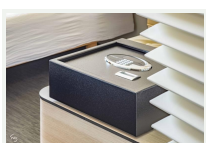

866664

ICONIC Top Open

Coffre-fort ICONIC de tiroir avec ouverture par le haut. Design extra plat. Il peut s'installer dans un tiroir. Verrouillage par code.

LES + PRODUITS

- Verrouillage par code
- Peut accueillir un ordinateur portable 15"
- Extra plat
- Peut s'installer dans un tiroir

866664

ICONIC Top Open

CARACTÉRISTIQUES

| | |
|---------------------------------------|------------------------|
| Matériau | Acier |
| Couleur | Noir |
| Eclairage intérieur | Oui |
| Type d'éclairage | LED |
| Mécanisme anti-agression électronique | Oui |
| Blocage automatique en cas infraction | Oui |
| Alerte en cas de piles faibles | Oui |
| Épaisseur corps en acier (mm) | 15 |
| Épaisseur porte en acier (mm) | 40 |
| Fermeture à clé | Oui |
| Système de verrouillage | Code de 4 à 6 chiffres |
| Commande de déverrouillage | En Option (8 66 683) |