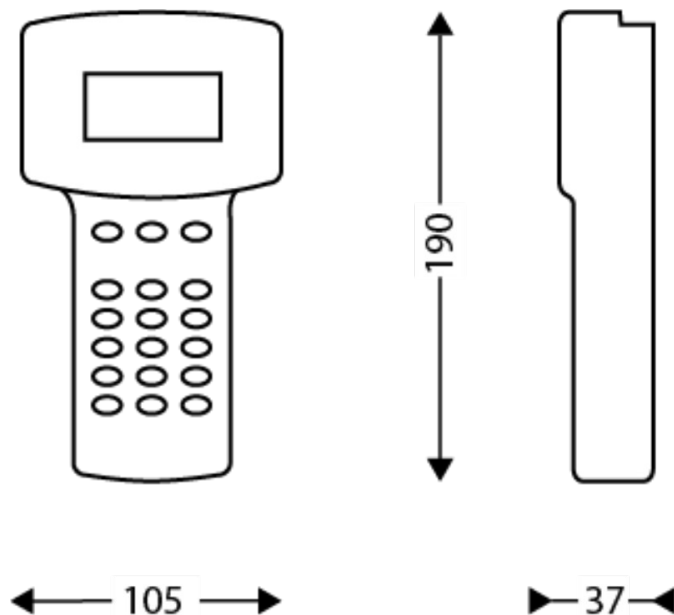

866683

BOÎTIER de commande **Coffres-forts**

CARACTÉRISTIQUES

Matériau	ABS
Couleur	Gris

ÉLECTRICITÉ

DIMENSIONS

Hauteur (mm)	190
Largeur (mm)	105
Profondeur produit (mm)	37
Poids (kg)	0.1800

DIMENSIONS COLIS

Hauteur (mm)	70
Largeur (mm)	133
Profondeur (mm)	245
Poids (kg)	0.2900

DESSIN TECHNIQUE

Agence **ROUEN** : 02 35 02 12 80
Agence **CAEN** : 02 31 52 01 47

contact@jcs-hygiene.com
www.jcs-hygiene.com