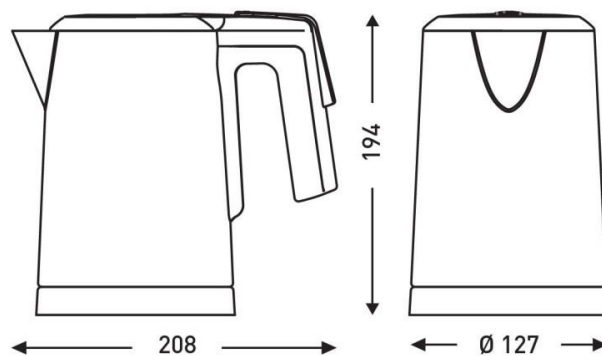

866915

DUCHESSE 0,8L inox brillant

CARACTÉRISTIQUES

Matériau	Inox
Couleur	Inox Brillant
Longueur de cordon (mm)	700
Témoin lumineux	Oui
Sécurité en cas de dysfonctionnement	Oui
Filtre	Filtre anti-calcaire
Socle 360°	Oui
Arrêt automatique	Oui
Capacité (L)	0.8000
Poignée SafeTouch	Oui
Temps d'ébullition (s)	100
Type de contrôleur	SunLight

ÉLECTRICITÉ

Puissance en fonctionnement (W)	1250
Alimentation	220-240V
Fréquence (Hz)	50-60

DIMENSIONS

Hauteur (mm)	194
Profondeur produit (mm)	208
Poids (kg)	0.8500
Diamètre (mm)	127

DIMENSIONS COLIS

Hauteur (mm)	160
Largeur (mm)	180
Profondeur (mm)	190
Poids (kg)	0.9000

DESSIN TECHNIQUE

CE