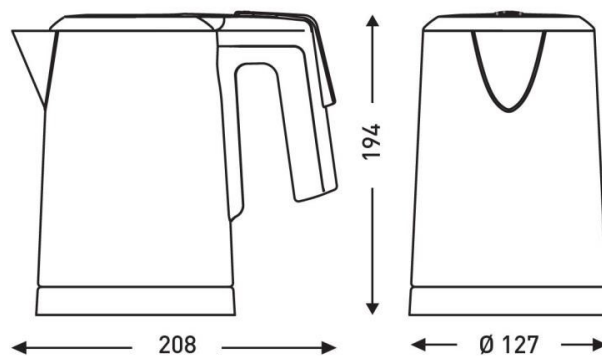

866914

DUCHESSE 0,8L inox brossé

CARACTÉRISTIQUES

Matériau	Inox
Couleur	Inox Brossé
Longueur de cordon (mm)	700
Témoin lumineux	Oui
Sécurité en cas de dysfonctionnement	Oui
Filtre	Filtre anti-calcaire
Socle 360°	Oui
Arrêt automatique	Oui
Capacité (L)	0.8000
Poignée SafeTouch	Oui
Temps d'ébullition (s)	100
Type de contrôleur	SunLight

ÉLECTRICITÉ

Puissance en fonctionnement (W)	1250
Alimentation	220-240V
Fréquence (Hz)	50-60

DIMENSIONS

Hauteur (mm)	194
Profondeur produit (mm)	208
Poids (kg)	0.8500
Diamètre (mm)	127

DIMENSIONS COLIS

Hauteur (mm)	160
Largeur (mm)	180
Profondeur (mm)	190
Poids (kg)	0.9600

DESSIN TECHNIQUE

Agence **ROUEN** : 02 35 02 12 80
Agence **CAEN** : 02 31 52 01 47

contact@jcs-hygiene.com
www.jcs-hygiene.com