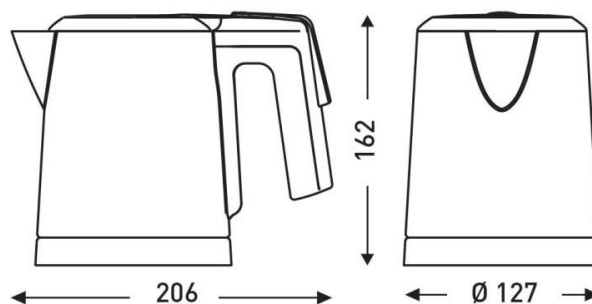

866758

DUCHESSE 0,6L blanche

CARACTÉRISTIQUES

Matériau	ABS
Couleur	Blanc
Longueur de cordon (mm)	600
Témoin lumineux	Oui
Sécurité en cas de dysfonctionnement	Oui
Filtre	Sans
Socle 360°	Oui
Arrêt automatique	Oui
Capacité (L)	0.6000
Poignée SafeTouch	Oui
Type de contrôleur	SunLight

ÉLECTRICITÉ

Puissance en fonctionnement (W)	800
Alimentation	220-240V
Fréquence (Hz)	50-60

DIMENSIONS

Hauteur (mm)	162
Profondeur produit (mm)	206
Poids (kg)	0.7800
Diamètre (mm)	127

DIMENSIONS COLIS

Hauteur (mm)	155
Largeur (mm)	155
Profondeur (mm)	190
Poids (kg)	0.8500

DESSIN TECHNIQUE

CE

CB