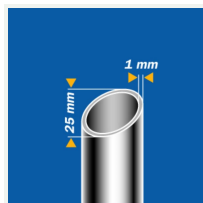

866506

***RACK dossieret métal chromé***

Rack bagage RACK dossieret métal chromé avec des tubes en acier. Le rack est équipé de 4 sangles haute résistance ainsi que 2 sangles de maintien. Sa charge utile est de 220 kg.

### DIMENSIONS

Hauteur (mm)	705
Largeur (mm)	675
Profondeur produit (mm)	520
Poids (kg)	2.2400

### DIMENSIONS COLIS

Hauteur (mm)	75
Largeur (mm)	700
Profondeur (mm)	860
Poids (kg)	2.9200