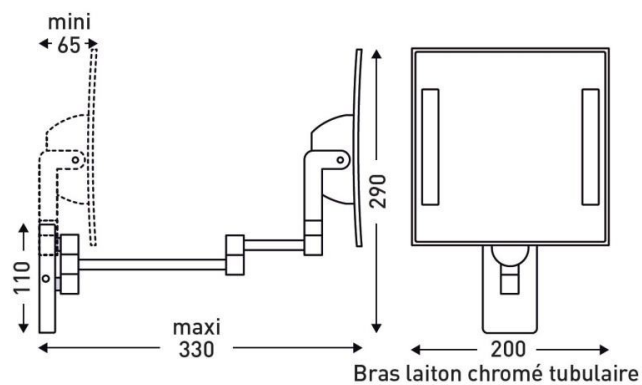

LES + PRODUITS

- Vision grossissante x3
- Double éclairage LED
- Installation sans raccordement électrique

**RÉPARABLE 10
ANS**

**MADE IN
FRANCE**

866768

GALAXY lumineux bras tubulaire

CARACTÉRISTIQUES

Matériau	Laiton
Couleur	Chrome
Lumineux	Oui
Vision grossissante	X3
Temporisation (s)	180
Arrêt automatique	Oui
Type de bras	Bras Tubulaire

ÉLECTRICITÉ

Autonomie (mois)	36
Alimentation	Sur piles
Type de détection	Capacitif
Piles fournies	Oui
Type de piles	1 x Lithium 3,6V [2201932]

DIMENSIONS

Dimensions repliée (mm)	290x200x65
Hauteur (mm)	290
Largeur (mm)	200
Profondeur produit (mm)	330
Poids (kg)	1.0400
Diamètre (mm)	200

DIMENSIONS COLIS

Hauteur (mm)	140
Largeur (mm)	220
Profondeur (mm)	310
Poids (kg)	1.2600

DESSIN TECHNIQUE

Agence **ROUEN** : 02 35 02 12 80
Agence **CAEN** : 02 31 52 01 47

contact@jcs-hygiene.com
www.jcs-hygiene.com