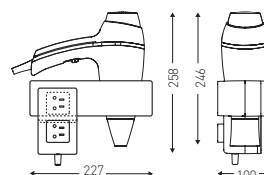

ALTEO SUPPORT

Puissance 1875 W
 Mise en marche par simple prise en main
 Concentrateur amovible et orientable
 Nombreuses configurations de séchage
 Equipé d'un système ionisant

CARACTÉRISTIQUES TECHNIQUES

8 22 1176

SYSTÈME DE POIGNÉE
 INTERRUPTEUR BREVETÉ

8 22 1178

8 22 1180

	RÉF.	DÉSIGNATION	UL ¹
BLANC	8 22 1175	Alteo blanc 1875 W + support base	12
	8 22 1176	Alteo blanc 1875 W + support Prise rasoir mono tension	12
	8 22 1177	Alteo blanc 1875 W + support Prise rasoir bitension	12
NOIR	8 22 1178	Alteo noir 1875 W + support base	12
	8 22 1179	Alteo noir 1875 W + support Prise rasoir mono tension	12
	8 22 1180	Alteo noir 1875 W + support Prise rasoir bitension	12