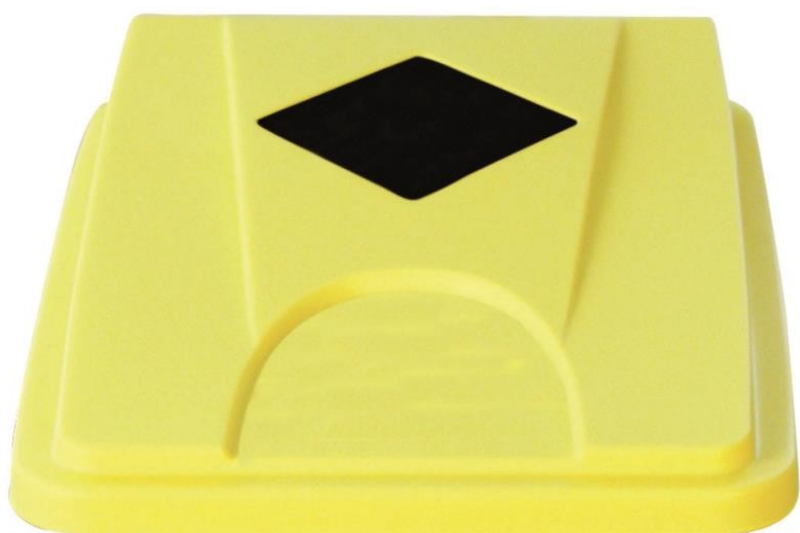

8991102

***COUVERCLE jaune fente
carrée collecteur 60/80L***

LES + PRODUITS

- Facile à nettoyer
- Interchangeable
- 6 sticker inclus

COUVERCLE jaune pour collecteur de 60/80L. Ouverture en fente carré (10,5/10,5cm)

8991102

COUVERCLE jaune fente carrée collecteur 60/80L

CARACTÉRISTIQUES

Matériau	Polypropylène
Couleur	Jaune
Capacité (L)	0.0000

DIMENSIONS

Hauteur (mm)	70
Largeur (mm)	328
Profondeur produit (mm)	453
Poids (kg)	0.4600

DIMENSIONS COLIS

Hauteur (mm)	110
Largeur (mm)	345
Profondeur (mm)	470
Poids (kg)	0.8900

DESSIN TECHNIQUE