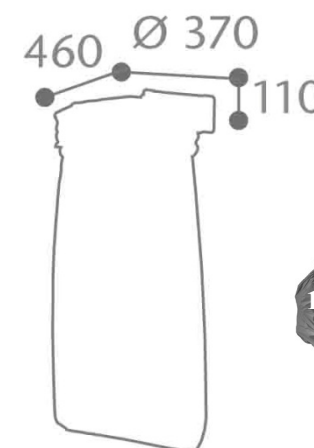

Espace d'utilisation : Espace Urbain

Le support sac ECOLLECTO ESSENTIEL sans couvercle 110 L est idéal pour les espaces urbains ...

Composants :

- ❖ Acier poudré anti-UV
- ❖ Maintien du sac par ceinture élastique
- ❖ Fixation murale ou sur poteau (voir accessoires)
- ❖ Consommables : lot de 100 sacs transparents 110 L VIGI (Réf. 99105)

Dimensions :

Sans emballage:

- Poids : 1.89 kg
- Volume : 0.025 m³
- Dim. (L*I*H) : 460*370*110

Avec emballage:

- Poids: 2.26 kg
- Volume: 0.025 m³
- Dim(L*I*H) : 485*420*125

Nomenclature douanière : 73 23 99 00

Gencod : 3019920582074

Avantages :

- ❖ Mise en place rapide du sac et maintien efficace
- ❖ Facile à installer et à entretenir

Palettisation :

Quantité	52
Hauteur (en m)	1.38
Nombre produit/couche	4
Nombre de couches/palette	13
Format palette (en mm)	1200/1000
Poids (en kg)	121.31

Couleur : Jaune colza RAL 1021

Produit contribuant à
la Collecte Sélective
des déchets