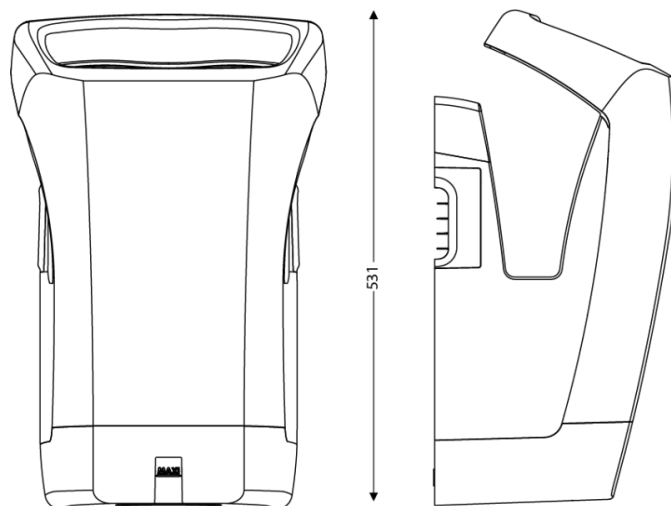

DIMENSIONS

Hauteur (mm)	531
Largeur (mm)	340
Profondeur produit (mm)	262
Poids (kg)	6.2400

DIMENSIONS COLIS

Hauteur (mm)	280
Largeur (mm)	395
Profondeur (mm)	595
Poids (kg)	7.2000

DESSIN TECHNIQUE

HAUTEURS D'INSTALLATION RECOMMANDÉES