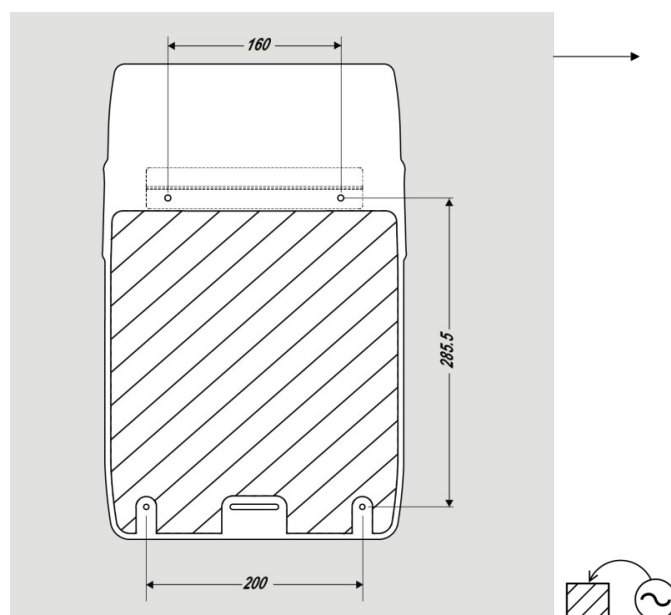

DIMENSIONS

Hauteur (mm)	531
Largeur (mm)	340
Profondeur produit (mm)	262
Poids (kg)	6.2400

DIMENSIONS COLIS

Hauteur (mm)	280
Largeur (mm)	395
Profondeur (mm)	595
Poids (kg)	7.2000

DESSIN TECHNIQUE

HAUTEURS D'INSTALLATION RECOMMANDÉES