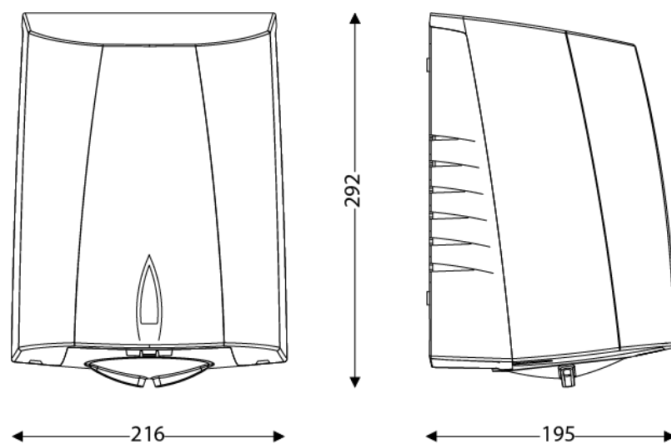

DIMENSIONS

Hauteur (mm)	292
Largeur (mm)	215
Profondeur produit (mm)	193
Poids (kg)	3.4200

DIMENSIONS COLIS

Hauteur (mm)	205
Largeur (mm)	240
Profondeur (mm)	295
Poids (kg)	3.7300

DESSIN TECHNIQUE

HAUTEURS D'INSTALLATION RECOMMANDÉES