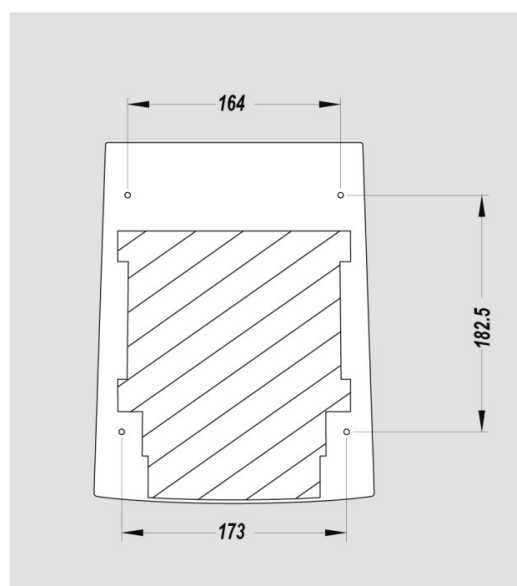

DIMENSIONS

Hauteur (mm)	292
Largeur (mm)	215
Profondeur produit (mm)	193
Poids (kg)	3.4200

DIMENSIONS COLIS

Hauteur (mm)	205
Largeur (mm)	240
Profondeur (mm)	295
Poids (kg)	3.7300

DESSIN TECHNIQUE

HAUTEURS D'INSTALLATION RECOMMANDÉES