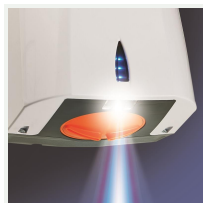

8111056

SUP'AIR blanc

Sèche-Mains SUP'AIR blanc avec un séchage ultra rapide et une faible consommation électrique. Adapté à une fréquentation forte.

LES + PRODUITS

- Séchage ultra-rapide
- Très faible consommation d'énergie
- Compact
- Excellent rapport qualité /prix
- Remplacement facile d'un sèche-mains existant

FLASHEZ-MOI
POUR LIRE LA
VIDÉO