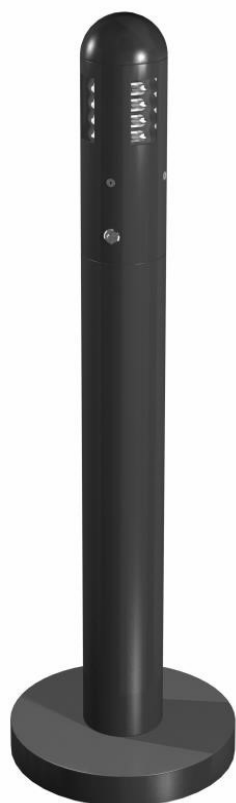

899616

***CENDRIER tubulaire 3L sur
pied***

LES + PRODUITS

- Conçu pour une utilisation en extérieur
- Entièrement galvanisé, résistant aux intempéries et aux UV
- Rapide et facile à vider (bac accessible par le dessus)

CENDRIER tubulaire 3L sur pied. Extérieur en acier galvanisé et bac intérieur en zinc. Ce cendrier est équipé d'un système de fermeture à clé. Un kit de fixation au sol est inclus. La capacité de ce cendrier est d'environ 900 mégots.

899616

DESSIN TECHNIQUE

CENDRIER tubulaire 3L sur pied

CARACTÉRISTIQUES

Matériau	Acier Galvanisé
Couleur	Noir
Support	A Poser
Traitement UV	Oui
Base lestée (kg)	6.5000
Capacité (L)	3.0000
Fermeture à clé	Oui
Capacité (en mégot)	900

DIMENSIONS

Hauteur (mm)	1080
Poids (kg)	11.0000
Diamètre (mm)	300

DIMENSIONS COLIS

Hauteur (mm)	115
Largeur (mm)	145
Profondeur (mm)	1105
Poids (kg)	11.9200