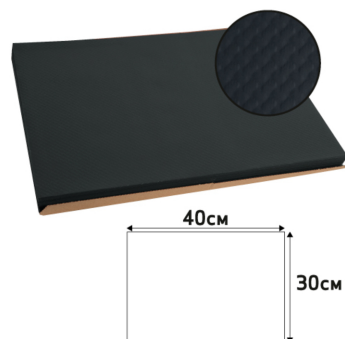

Référence :	304034I
Matière :	Papier
Métrage ou format :	30 x 40 cm
Couleur :	noir (vif)
Emballage :	Paquet sous film plastique par 500
Nombre d'emballages par carton :	4
Nombre de cartons par palette :	54
EAN produit :	 3281513040340
EAN Carton :	13281513040347
Nomenclature douanière	48183000

Emballage :
 Dimension : 405.0 x 300.0 x 35.0 x MM
 Poids : 3470.0 G
 Volume : 4.253 DM3

Carton :
 Dimension : 433.0 x 333.0 x 140.0 x MM
 Poids : 14.312 KG
 Volume : 20.186 DM3

Palette :
 Dimension : 1200.0 x 800.0 x 1390.0 x MM
 Poids : 0.0
 Volume : 1.334 M3