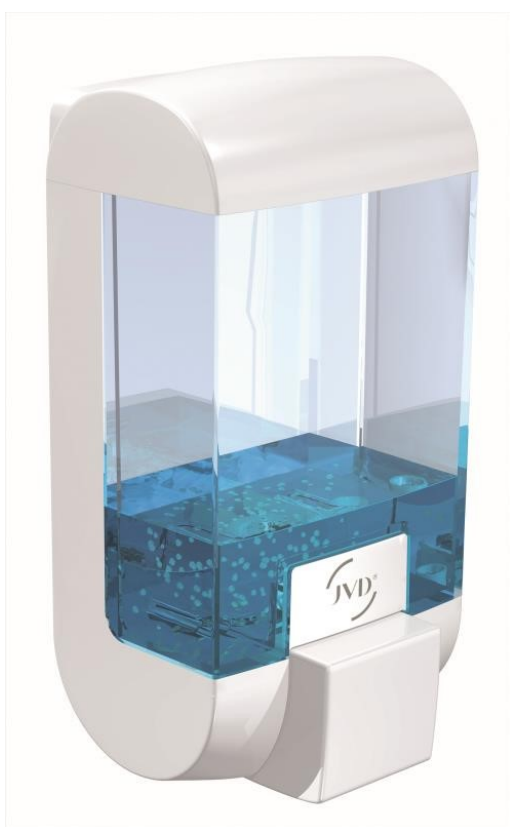

## **RUBIS**

Distributeur de Savon RUBIS 800 ml avec une pompe silicone longue durée. Fermeture à clé et débit de 1 ml par pression. Compatible gel hydroalcoolique

### **LES + PRODUITS**

- Compatible gel hydroalcoolique
- Pompe longue durée (silicone)
- Badge personnalisable
- Fermeture à clé (fournie)

**RÉPARABLE 10 ANS**

**MADE IN FRANCE**

### CARACTÉRISTIQUES

Matériau	ABS
Couleur	Blanc
Type de savon compatible	Savon Gel
Débit par pression (mL)	1.0000
Visualisation du niveau	Oui
Réservoir amovible	Oui
Capacité (L)	0.8000

### DIMENSIONS

Hauteur (mm)	207
Largeur (mm)	105
Profondeur produit (mm)	87
Poids (kg)	0.4120