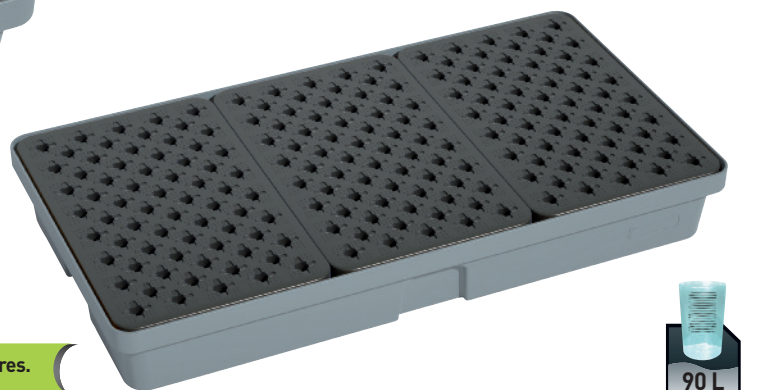

## BAC DE RÉTENTION PETIT VOLUME

✓ En polyéthylène, sans ou avec caillebotis plastique amovible et antidérapant.

### Info

Utilisation et stockage en intérieur uniquement.

Volume (litre)	Caillebotis	Dimensions L x l x H (mm)	Charge utile max. (kg)	Réf.
10	sans	445 x 415 x 90	35	0370T0098
10	avec	445 x 415 x 90	35	0370T0099
20	sans	640 x 410 x 115	50	0370T0100
20	avec	640 x 410 x 115	50	0370T0101
30	sans	640 x 410 x 165	60	0370T0102
30	avec	640 x 410 x 165	60	0370T0103
40	sans	640 x 410 x 220	100	0370T0104
40	avec	640 x 410 x 220	100	0370T0105
60	sans	805 x 640 x 150	100	0370T0106
60	avec	805 x 640 x 150	100	0370T0107
90	avec	1200 x 640 x 160	200	0370T0108

Un renfort est ajouté pour soutenir les caillebotis sur le modèle 90 litres.