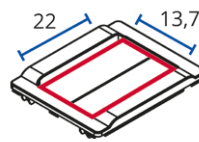

Dimensions (en cm)

• **Produit** 1,8 (H) x 23 (L) x 28,3 (P)

• **Emballage** 17 (H) x 24 (L) x 29 (P)

• **Carton** 36 (H) x 31 (L) x 50 (P)

Volume du carton 0,056 m³

Poids net 0,18 kg

Poids brut 0,23 kg

Qté/ carton 40

/ euro palette 640

Code douanier (Intrastat) 39269090

-GRY GRIS

Réf. JCS : 374317

Matériau Polypropylène

Dimensions (en cm)

• **Produit** 3,8 (H) x 23 (L) x 28,3 (P)

• **Emballage** 40,5 (H) x 24 (L) x 29 (P)