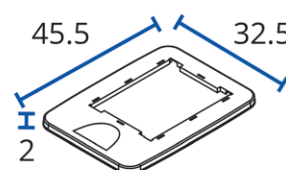

-BLA NOIR

Réf. JCS : 374705

-GRY GRIS

Réf. JCS : 374321

-BLU BLEU

Réf. JCS : 374675

-GRN VERT

Réf. JCS : 374707

-WHT BLANC

Réf. JCS : 374706

-YEL JAUNE

Réf. JCS : 374320

Matériau Polypropylène

Dimensions (en cm) :

- **Produit** 2 (H) x 32,5 (L) x 45,5 (P)
- **Carton de 10** 24 (H) x 34 (L) x 46 (P)
  de **2x10** 50 (H) x 36 (L) x 48 (P)

Poids net 0,26 kg

Poids brut 0,43 kg

Volume du carton de 10 0,037 m³
de **2x10** 0,090 m³

Qté/ carton 10 (20 par sur emballage)
/ euro palette 240

Code douanier (Intrastat) 39269050

AUTOCOLLANTS DE TRI STICKER-SHEET 1

1 jeu de 6 stickers livré avec
chaque cadres

CONSEILS D'ENTRETIEN

Nettoyer avec un chiffon non abrasif dans de l'eau chaude savonneuse. Inserts et cadres compatibles avec l'autoclave et les protocoles de désinfection.