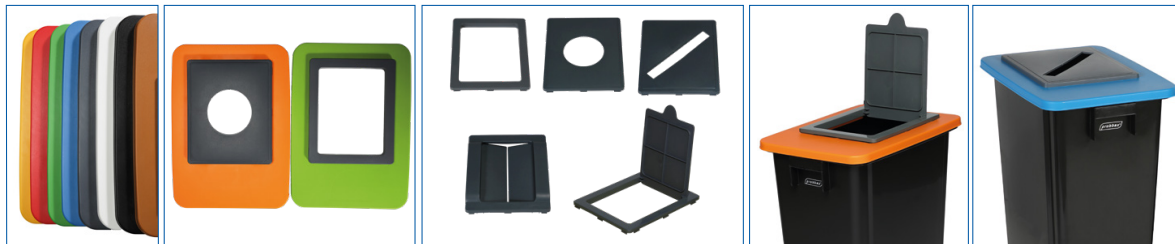

INSERTS ET CADRES

INSERTS

-GRY GRIS

Réf. JCS : 374708

Matériau Polypropylène

Dimensions (en cm)

• **Produit** 1,8 (H) x 23 (L) x 28,3 (P)

• **Emballage** 19 (H) x 24 (L) x 29 (P)