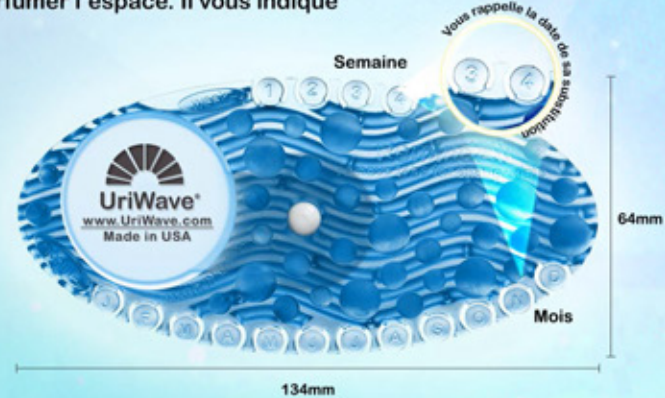

Nouveauté

Curve

Le plus polyvalent des diffuseurs de fragrances. Parfait pour les endroits difficiles ou tout local où vous avez des besoins. Le Curve et son support se fixe partout, permettant de parfumer l'espace. Il vous indique la date à laquelle il devra être changé.

Parfume durant 30 jours

Contient 50 fois plus de fragrances que les diffuseurs stick standards

Se fixe partout

Avec son nouveau support il peut être facilement caché.
Son support se fixe à l'aide de l'autocollant double face.
Celui-ci reste en place quand le Curve est changé tous les mois.

Vous rappelle la date de sa substitution

Retirer le marqueur de la semaine et du mois auquel il devra être remplacé.
En utilisant les marqueurs vous saurez quand vous devrez le remplacer.

Ecologique

Contient Moins de COV que les diffuseurs de parfum classiques
Sûr et efficace le Curve est 100% recyclable

Conditionnement

Boite de 10 + 2 supports
Caisses de 6 boites

Nouvelles Fragrances!