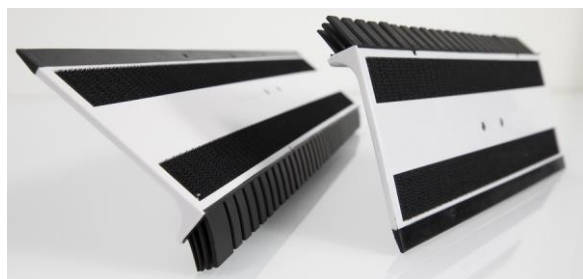

### Support Genius 40 cm

Réf : 1665

##### Points forts :

- Polyvalence : 3 fonctions pour un seul support composé de :
  - un bord raclette en caoutchouc :  
raclage des salissures, eau, poussière
  - un bord doté de lamelles en caoutchouc : balayage des poussières et salissures
  - un système Velcro sur la partie centrale : nettoyage avec bandeaux microfibre
- Légèreté, maniabilité : ergonomie améliorée
- Système exclusif de blocage de la rotule : parfaite stabilité du support lors du nettoyage des murs et plafonds / verrouillage en position raclage et en position balayage.

#### Conseils d'utilisation :

- S'utilise avec les manches télescopiques et ergonomiques de la gamme Concept Microfibre, y compris Sloopy grâce à l'adaptateur.
- Compatible avec tous les bandeaux Velcro de la gamme Concept Microfibre en 48 cm et 50 cm.

##### Composition :

Base du support : ABS blanc

Base de la connectique : POM noir

Embout supérieur de la connectique : PA6

Lamelles : TPE

Raclette : TPE