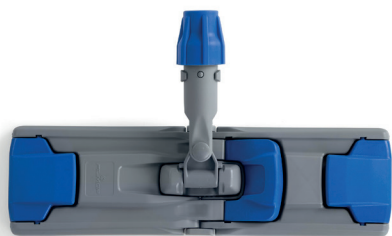

# FICHE PRODUIT

Date : 23/01/23

**EASY WASH** support en plastique pliable à micro-languettes, 35 cm

RÉF.	COND.	VOLUME (m <sup>3</sup> )	POIDS BRUT (kg)	POIDS NET (kg)	DIM. (cm) ↓ ↓ ↓
0700TP0011UB	5	0.01	1.81	0.26	35 x 10

## DESCRIPTION

Réalisé à partir de matériaux de première qualité : léger, résistant aux chocs, à une utilisation fréquente et aux basses températures. Il est équipé de micro-languettes spéciales conçues pour maintenir la frange fixée au support, évitant ainsi tout décrochage imprévu pendant l'utilisation.

Son système d'accrochage et décrochage de la frange simplifie et accélère les opérations, en évitant les flexions répétées et une fatigue consécutive.

Le bouton placé sur la partie centrale du support, lorsqu'il est actionné avec le pied, permet l'ouverture du support pour l'essorage de la frange.

Le système touch-free exclusif élimine tout contact des mains avec la frange sale, prévenant le risque de contamination croisée. Bague universelle qui permet l'utilisation de manche d'un diamètre de 20 à 24 mm.