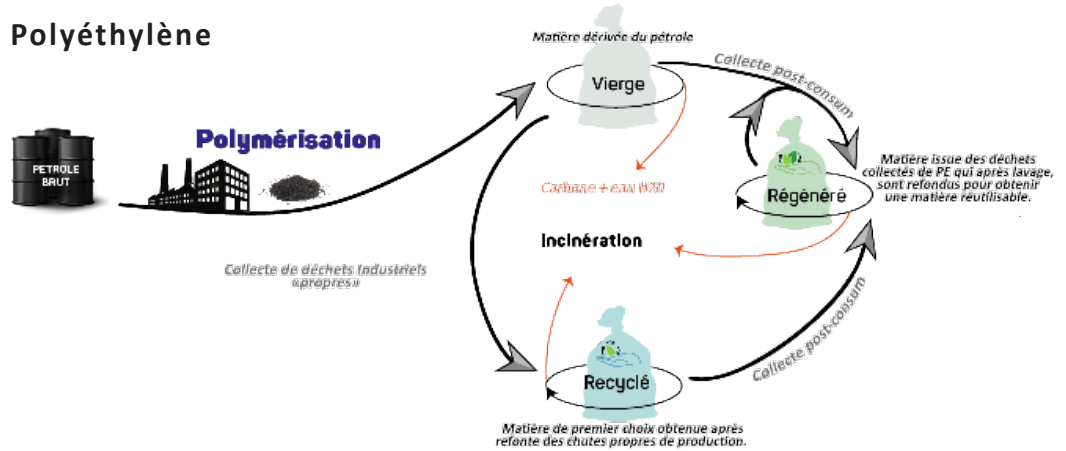

BD100BR003

FICHE TECHNIQUE

100 BD RENF bleu

Cycle de vie du Polyéthylène

! Le polyéthylène ne dégage pas de vapeurs toxiques pendant l'incinération.

Descriptif

Type litrage	100	
Matière	PE BD REGENERE	
Couleur	BLEU	
Type de soudure	SOUDURE DROITE	
Lien	AVEC LIEN DANS LE SOUFFLET	
Dimensions du sac	820 x 850 mm	
Epaisseur en µ / Poids unitaire	50 µ ± 5%	64,12 gr ± 5%
Code douanier	3923210000	

Conditionnement

25 sacs par rouleau

200 sacs par carton
8 rouleaux par carton

Poids carton brut : 13,22kg ± 8%

Dimensions carton : 45,5 x 39,5 x 12 cm

EAN 13 : 3221170003890

60 cartons par palette
9 COUCHES x 6 CC + 6 CC au milieu

EAN 13 : 3221170018610

MEDIPROTEC
partenaire de l'association citoyenne
1 DECHET PAR JOUR.