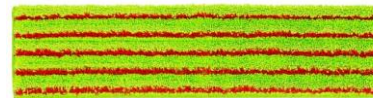

Bandeau Delta light Velcro vert/vert et rouge - 11.5x47 cm

Nom du produit	Bandeau Delta light Velcro vert/vert et rouge 11.5x47 cm
Dimensions	<ul style="list-style-type: none"> • 11,5 cm x 47 cm
Couleurs	<ul style="list-style-type: none"> • Vert foncé, vert clair, rouge
Points forts	<ul style="list-style-type: none"> • Fonction : lavage, récurage et désinfection des sols, murs et plafonds • Convient particulièrement aux sols adhérents : sols thermoplastiques, carrelage. • Dégraissage en profondeur des surfaces • Evite la formation de film chimique
Principaux utilisateurs	<ul style="list-style-type: none"> • Tous secteurs d'activités
Conseil d'utilisation	<ul style="list-style-type: none"> • S'adapte sur les supports Delta 40 cm • S'utilise pré imprégné (125ml = 20m²)
Instruction de lavage	<p>Important!! Ne pas utiliser avec des produits chlorés.</p> <ul style="list-style-type: none"> - Lavage en machine jusqu'à 90°C (température préconisée = 60°C). - Séchage au sèche-linge à température modérée. - Résiste jusqu'à 400 lavages <p><i>(en conditions réelles d'utilisation et en application du protocole de lavage en blanchisserie)</i></p>

Caractéristiques techniques :

Composition	<p>Bandeau tri-composition</p> <ul style="list-style-type: none"> 63% polyester 29% polypropylène 8% polyamide
Poids	63 g
Poids au m2	540g/m ²
Epaisseur	8 mm
Taux d'absorption	240 %
Conditionnement	<p>En vrac</p> <ul style="list-style-type: none"> 100 unités par carton 2 700 unités par palette (27 cartons)