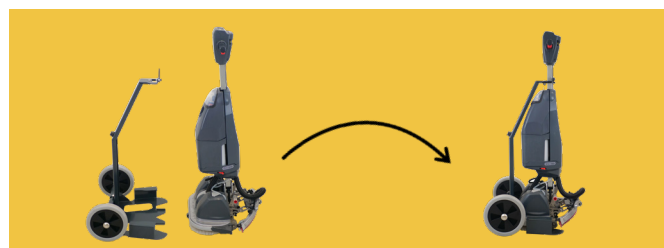

Chariot de transport 244NX

D É C O U V R E Z L E N O U V E A U

Chariot de transport 244NX

- **Facilité de transport**
Transport simple et sans effort entre les zones de nettoyage.
- **Prêt à tout**
Les roues tout-terrain s'attachent facilement aux surfaces rugueuses, aux trottoirs et aux marches.
- **Sécurité ultime**
Protège la machine et les brosses contre les chocs, les éraflures et les dommages.

Réf. 914088

Diamètre des roues : 250 mm
Dimensions (L x l x H): 490 x 600 x 910 mm
Poids : 10 kg