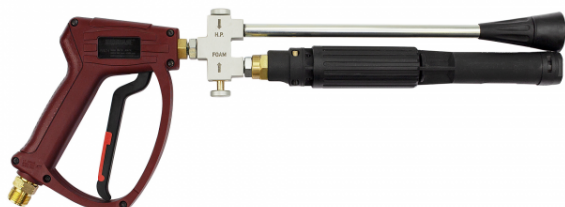

Accessoires HP optionnels IDROBASE

## Lance double lavage & canon à mousse intégré (livrée avec poignée)

Ref. 176349

Cet accessoire est unique, il permet de faire de la mousse et d'effectuer l'opération de rinçage et lavage sans changer de lance. Avec cette lance, l'emploi fastidieux du canon à mousse est évité. L'emploi de cette lance permet d'optimiser le temps de travail et le résultat.

Cet accessoire est incontournable pour les opérations de désinfections des supports avec la mousse.

- Raccord M 22 M entrée poignée

Données techniques		
Pression max	Bar (Bar)	<b>200</b>
Angle gicleur HP	Degré (°)	<b>40</b>
Largeur de travail	Millimètres (mm)	<b>250</b>
Débit d'eau	Litres/heure (l/h)	<b>1260</b>
Type de matière		<b>Acier inox</b>
Température d'utilisation max avec eau chaude	°C (°C)	<b>80</b>
Longueur lance HP	Centimètres (M)	<b>30</b>
Poids	Kilogrammes (Kg)	<b>1.5</b>
Dimension, longueur	Millimètres (mm)	<b>400</b>