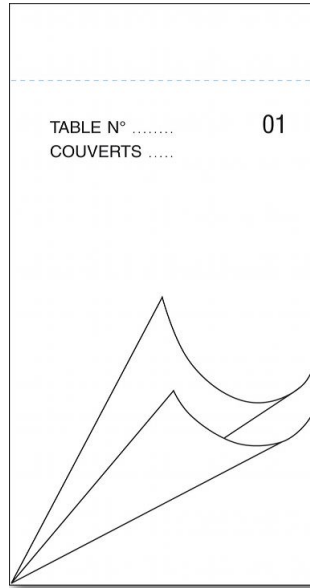

Bloc commande maître d'hôtel autocopiant blanc 80x150 tripli 50/3

Référence :	1972I
Matière :	Papier autocopiant
Métrage ou format :	80 x 150 mm
Couleur :	blanc
Emballage :	Sous film par 10
Nombre d'emballages par carton :	50
Nombre de cartons par palette :	84
Folioté :	Oui
Autocopiant :	tripli
Nombre de feuilles :	50
Nombre de coupons :	1
EAN produit :	 3281510019721
EAN Carton :	13281510019728
Nomenclature douanière :	48201030

Bloc commande maître d'hôtel autocopiant blanc 80x150 tripli 50/3

Emballage :

Dimension : 150x79x11 mm
Poids : 96 g
Volume : 130.350 cm³

Carton :

Dimension : 405x154x125 mm
Poids :
Volume : 7.796 cm³

Palette :

Dimension : 1200x800x1005 mm
Poids :
Volume : 0.965 cm³