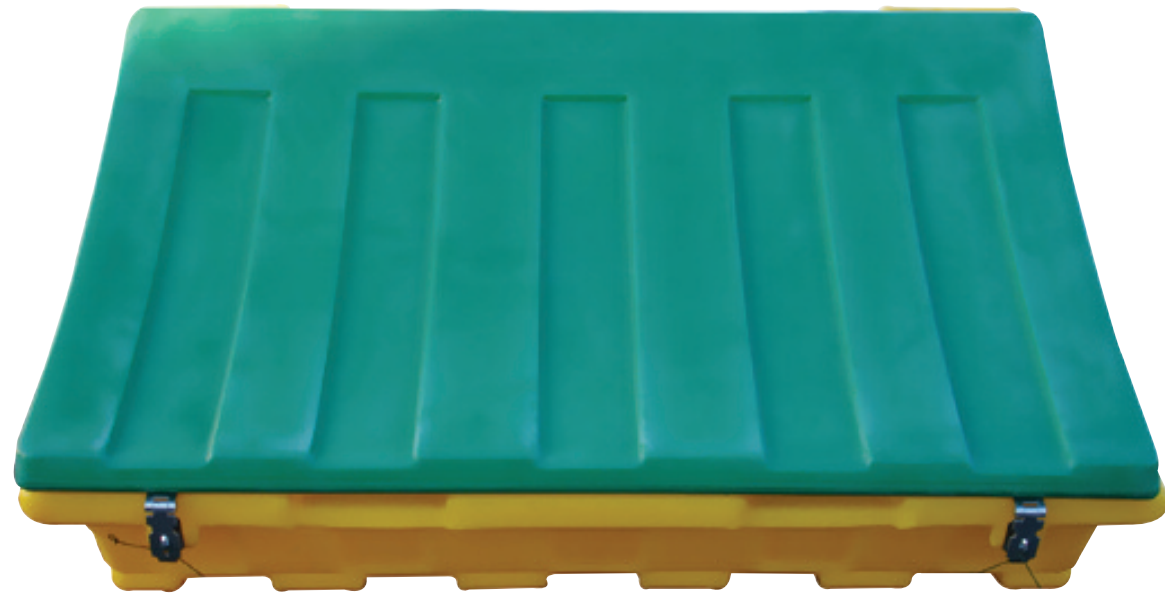

BAC À SABLE / SEL

- ✓ En polyéthylène haute densité.
- ✓ **Dimensions (L x l x H) :**
1050 x 750 x 630 mm.
- ✓ Poids : 17 kg.

RÉFÉRENCE :
0150T0021

CADENASSABLE 