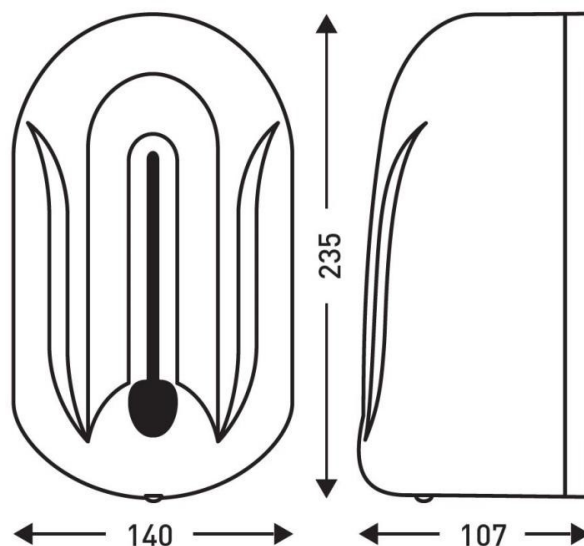

ÉLECTRICITÉ

Type de piles	4 x LR6 - AA
---------------	--------------

DIMENSIONS

Hauteur (mm)	235
Largeur (mm)	140
Profondeur produit (mm)	107
Poids (kg)	0.7400

DIMENSIONS COLIS

Hauteur (mm)	120
Largeur (mm)	145
Profondeur (mm)	245
Poids (kg)	0.7000

DESSIN TECHNIQUE

CE