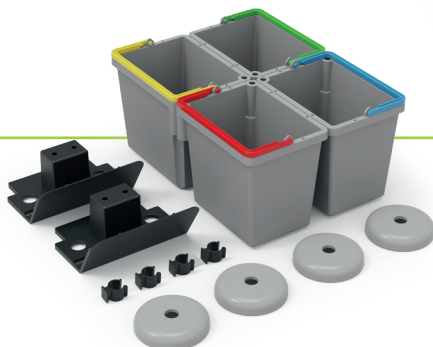

## KIT SRK14 (réf.910944)

Seau gris 18L - anse bleue  
Cône de lavage pour balai espagnol

En option pour ECO-Matic 1 & 2

## Top Kit SRK21 (réf.911243)

4 seaux gris 5L - anses bleue, rouge, vert, jaune  
4 galets de protection  
4 accroche-balais  
2 supports balais

En option pour ECO-Matic 2/4/5/6

Inclus pour ECO-Matic 1 & 3

## KIT SRK16 (réf.910442)

1 Presse verticale universelle  
2 seaux gris 17L - anses rouge et bleue

En option pour ECO-Matic 5

Inclus pour ECO-Matic 3

## KIT SRK19 (réf.910843)

1 cadre avec vis de fixation  
1 support de sécurité  
1 couvercle rouge

En option pour  
ECO-Matic 3 & 5