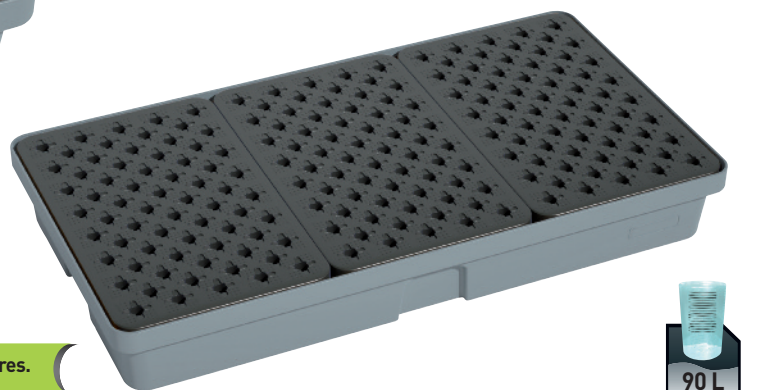

BAC DE RÉTENTION PETIT VOLUME

✓ En polyéthylène, sans ou avec caillebotis plastique amovible et antidérapant.

Info

Utilisation et stockage en intérieur uniquement.

Volume (litre)	Caillebotis	Dimensions L x l x H (mm)	Charge utile max. (kg)	Réf.
10	sans	445 x 415 x 90	35	0370T0098
10	avec	445 x 415 x 90	35	0370T0099
20	sans	640 x 410 x 115	50	0370T0100
20	avec	640 x 410 x 115	50	0370T0101
30	sans	640 x 410 x 165	60	0370T0102
30	avec	640 x 410 x 165	60	0370T0103
40	sans	640 x 410 x 220	100	0370T0104
40	avec	640 x 410 x 220	100	0370T0105
60	sans	805 x 640 x 150	100	0370T0106
60	avec	805 x 640 x 150	100	0370T0107
90	avec	1200 x 640 x 160	200	0370T0108

Un renfort est ajouté pour soutenir les caillebotis sur le modèle 90 litres.