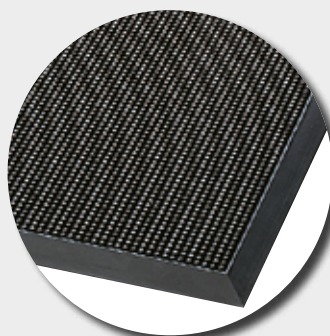

Bords biseautés