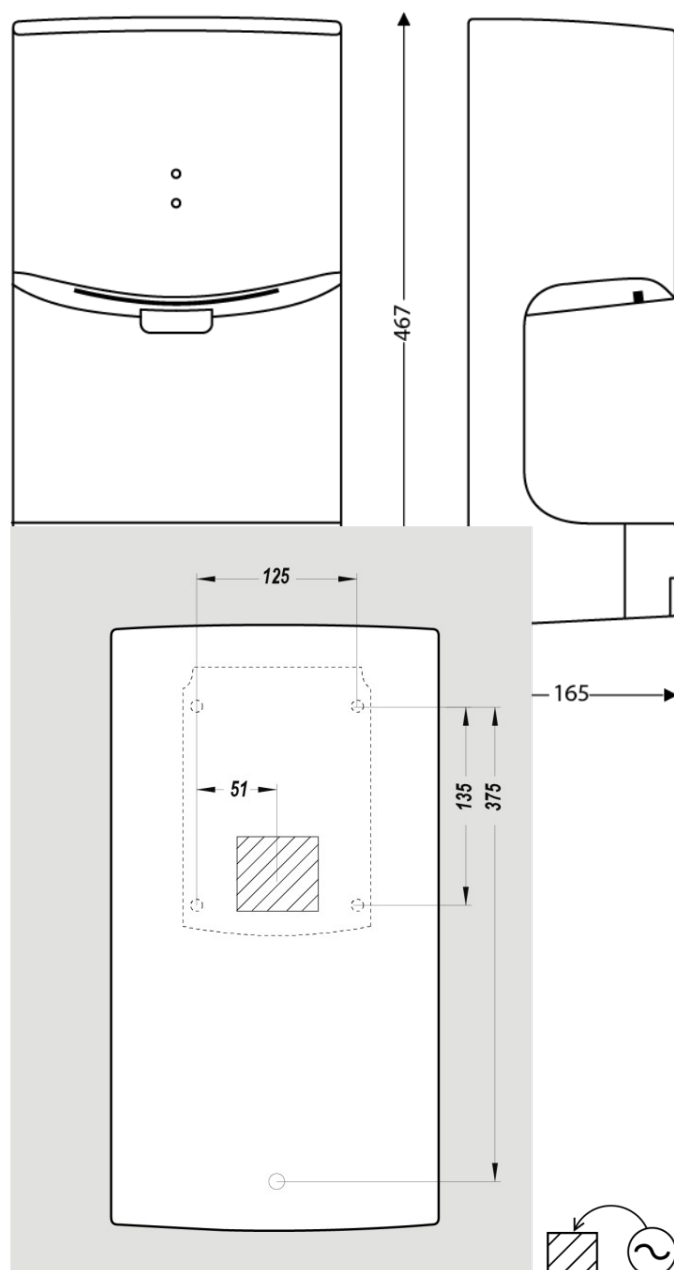

ÉLECTRICITÉ

Puissance en fonctionnement (W)	1400
Alimentation	230V
Fréquence (Hz)	50
Puissance en veille (W)	10.0000
Type de détection	Infrarouge
Type de moteur	Brushed AC

DIMENSIONS

Hauteur (mm)	467
Largeur (mm)	250
Profondeur produit (mm)	165
Poids (kg)	4.4700

DIMENSIONS COLIS

Hauteur (mm)	210
Largeur (mm)	310
Profondeur (mm)	520
Poids (kg)	5.2500

DESSIN TECHNIQUE

HAUTEURS D'INSTALLATION RECOMMANDÉES

- Hauteur d'installation Homme (cm) : 110
- Hauteur d'installation Femme (cm) : 105
- Hauteur d'installation Enfant (cm) : 100
- Hauteur d'installation PMR (cm) : 80